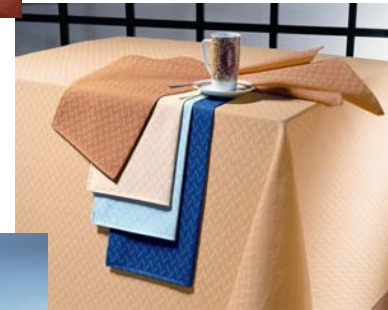

2168	rood16- d.blauw 45		19.50	€11,50
	Stipje 170 cm. br		23.50	€13,50
	samenstelling 50% katoen 50% Viskose			
	kleur: 456 zalm- 647 hardgroen- 523 lila- 606 l.groen- 840 d.rose- 855 lila- 865 zachtgroen			
	2014 oranje- 9004 rood- 235 eigeel-			
2607	Chrysanthe damast 195 cm.		26.50	€14,50
	samenstelling 100% katoen			
	kleuren wit 100- rose 439- zalm 456- briq 487 blue 502- l.grijs 602 - creme 276			
2758	Nova 280 cm.		26.00	€12,50
	samenstelling 50% katoen 50% polyester			
	kleuren - bleu 56- korenblauw 52- ecru 12 l.groen 66- zeegroen 65- creme 21- geel 23- gold 26			
3240	Annabelle 140 cm.		19.50	€9,50
	samenstelling 100% katoen 180 cm		23.50	€11,50
	lopers opengewerkte rand 50 x 170 cm.		29.50	€15,50
	kleuren l.grijs-d.grijs 876 en 878			
	274 creme- 481 terra- 568 hem.blauw- 878 l.grijs-			
	487 brik- 414 rose- 205 l.geel- 609 hardgroen-			
	499 zalm- 547 h.blauw 569 midd.blauw- 389 grijs/groen			
	217 creme- 907 rood- 389 beige- 328 l.beige- 801 creme-			
	550 l.groen-			
3269	Koralle Uni kwaliteit 115 cm.		18.50	€9,50
	linnenlook 140 cm.		23.50	€12,50
	100% katoen 170 cm.		27.50	€15,50
	200 cm.		29.50	€16,50
	samenstelling 52% linnen en 48% katoen			
kleuren creme 22- z.geel 26 - eigeel 24 - zalm - 41 rose- 42 bleu-52 luchtbl.-50 l.groen- 60